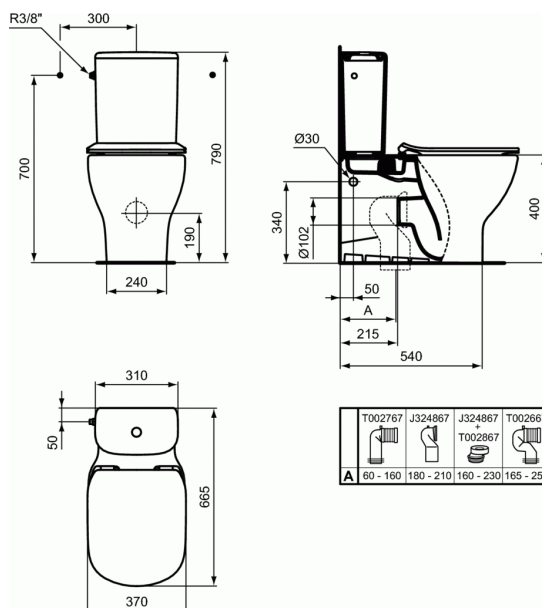

TESI

Vas WC stativ pentru combinare - AquaBlade®

Vas WC stativ pentru combinare - AquaBlade®

Lipit de perete

Cu evacuare orizontala (universala) si spalare verticala

Include: Set de fixare TT0257919

EN 997

in cutie de carton

Optiuni: Adaptor pentru scurgere verticala

Echipare necesara:

- Rezervor pentru combinare cu vas WC, Buton cu dubla comanda 6/3 litri, in cutie de carton, alimentare laterala, mecanism rezervor reversibil (T356701) sau
- Rezervor pentru combinare cu vas WC, Buton cu dubla comanda 6/3 litri, in cutie de carton, alimentare inferioara (T356801)
- Capac vas WC SUBTIRE cu balamale metalice, duroplast (T352801) sau
- Capac vas WC SUBTIRE, inchidere lenta cu balamale usor de detasat, duroplast (T352701)

Optionale recomandate:

- Racord de scurgere 90° - pentru 95-210 mm distanta (de la perete la centrul scurgerii) (J324867)
- Racord de scurgere 90° - pentru 165-250 mm distanta (de la perete la centrul scurgerii) (T002667)
- Racord de scurgere 90° - pentru 60-160 mm distanta (de la perete la centrul scurgerii) (T002767)
- Adaptor excentric in combinatie cu racord de scurgere 90° J324867 - pentru 75-230 mm distanta (de la perete la centrul scurgerii) (T002867)